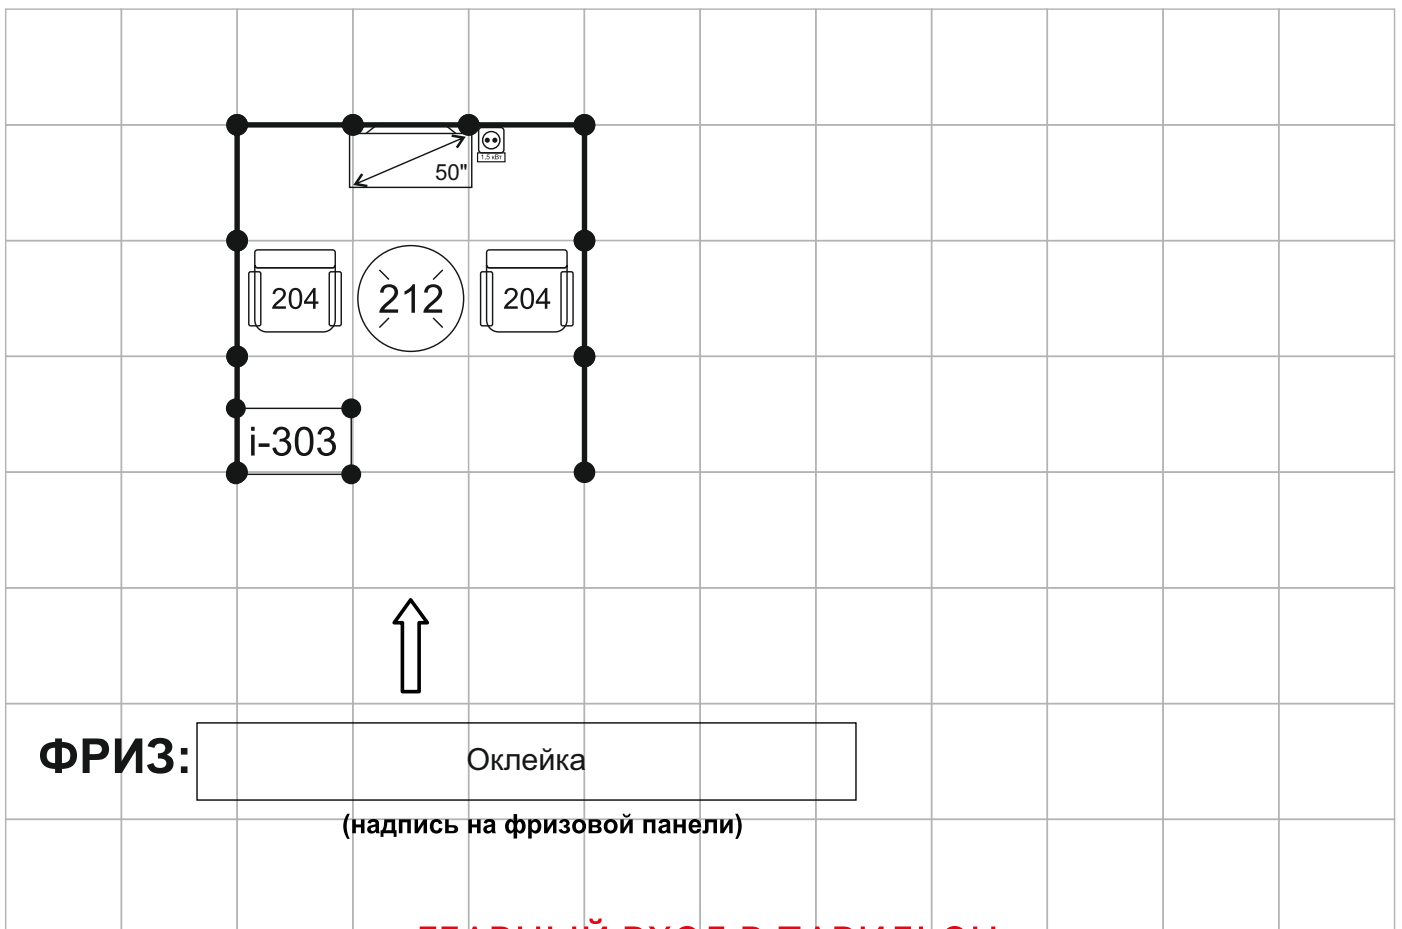

МОНТАЖНЫЙ ПЛАН ВЫСТАВОЧНОГО СТЕНДА

ГЛАВНЫЙ ВХОД В ПАВИЛЬОН

	Элемент стены 1000x2500 мм		Розетка 220 В 1,5 кВт		205	Стул барный		ЖКД Монитор 50"
	Дверь распашная (правая)		202	Стул мягкий ISO	206 900x900	Стол квадратный		Информационная стойка
	Светильник- прожектор, 20Вт		204	Кресло с подлокотниками	212	Стол Гидра		Стойка для буклетов

ФИО: _____
Моб: _____
e-mail: _____

Утверждаю:

.....
М.П.