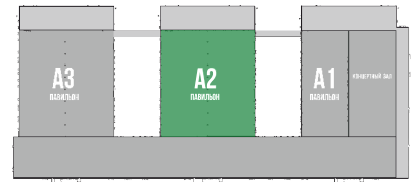

ООО «Компания»

Наименование организации

9 кв.м.

Площадь стенда

A1-1

Номер стенда

Стандарт №3

Вариант застройки стенда

Оклейка

Надпись на фризе